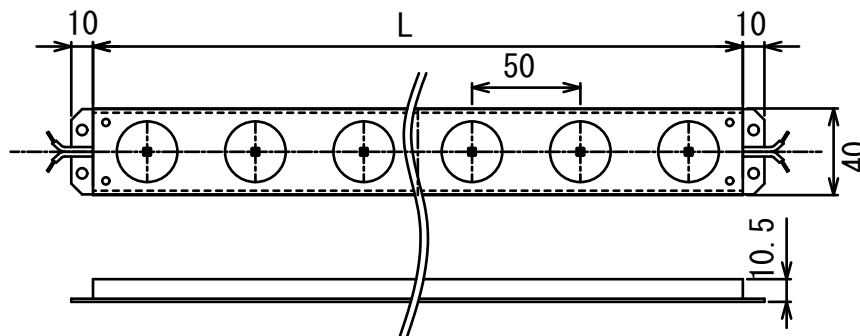

LED特性

- ●光度:14~24(lm) / LED1ヶ (白色LED1ヶ当りの場合)
- ●指光特性:120°

チクマクス株式会社 PD開発部

〒384-0801 長野県小諸市甲1822-1
TEL : 0267(22)5273 FAX : 0267(22)5433

もっと、自由な発想で
Custom Works